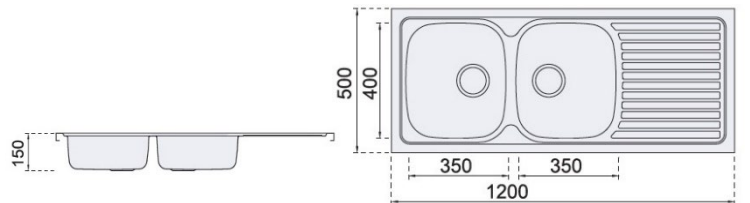

## BANCA ENCASTRAR 2 PIOS

Medida de Corte: 1140X480

CODIGO	MEDIDA	ACABAMENTO	PREÇO
DE11848	1180X480X180	INOX	145,00 €

Medida de Corte: 1160X460

## BANCA ENCASTRAR 2 PIOS C/ESCORREDOURO

CODIGO	MEDIDA	ACABAMENTO	PREÇO
DE12050	1200X500X150	INOX	140,00 €

Medida de Corte: 1180X480