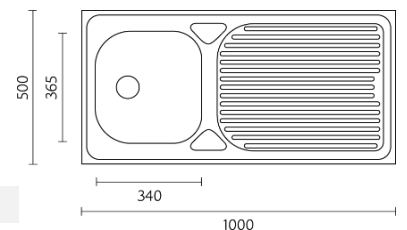

CODIGO	MEDIDA	ACABAMENTO	PREÇO
SP10050	1000X500X150	INOX	120,00 €

Sifão não Incluído