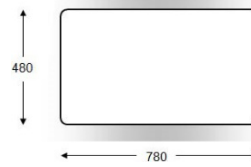

CODIGO	MEDIDA	ACABAMENTO	PREÇO
DE8050	800X500X160	INOX	120,00 €