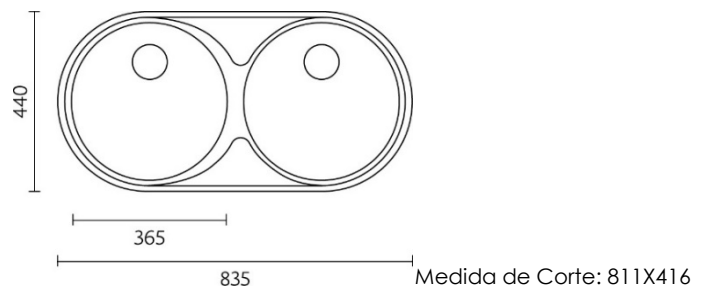

CODIGO	MEDIDA	ACABAMENTO	PREÇO
DE8444	840X440X160	INOX	140,00 €