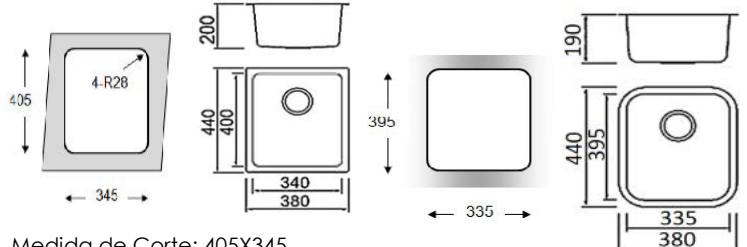

CODIGO	MEDIDA	ACABAMENTO	PREÇO
SUT3844-R25	380X440X190	INOX	140,00 €
SU4540	440X380X190	INOX	90,00 €

Medida de Corte: 405X345

Medida de Corte: 395X335