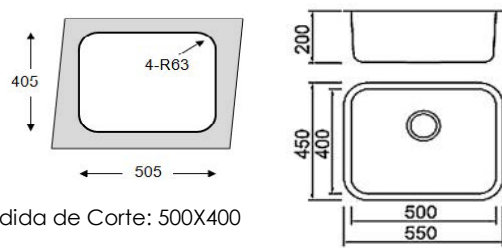

## BANCA APLICAÇÃO INFERIOR

CODIGO	MEDIDA	ACABAMENTO	PREÇO
<b>SU5045</b>	500X450X190	INOX	<b>115,00 €</b>
<b>SU5045PR</b>	500X450X190	ANTRACITE	<b>200,00 €</b>

Medida de Corte: 450X400

**Valvula GM**  
**28,00 €**

## BANCA APLICAÇÃO INFERIOR

CODIGO	MEDIDA	ACABAMENTO	PREÇO
<b>SU5545</b>	550X450X200	INOX	<b>120,00 €</b>
<b>SU5545PR</b>	550X450X200	ANTRACITE	<b>205,00 €</b>

Medida de Corte: 500X400

**Valvula GM**  
**28,00 €**