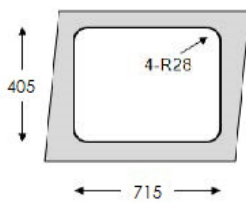

CODIGO	MEDIDA	ACABAMENTO	PREÇO
SUT7544-R25	750X440X200	INOX	250,00 €