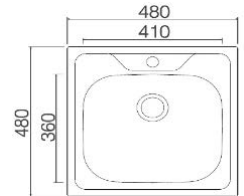

## BANCA ENCASTRAR 1 PIO

CODIGO	MEDIDA	ACABAMENTO	PREÇO
SE5050	500X500X165	INOX	70,00 €

Medida de Corte: 480X480

## BANCA ENCASTRAR 1 PIO

CODIGO	MEDIDA	ACABAMENTO	PREÇO
SE4848-1	480X480X160	INOX	70,00 €

Medida de Corte: 460X460