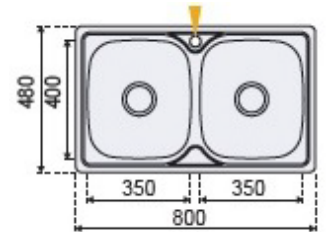

## BANCA 2 PIOS ENCASTRAR

CODIGO	MEDIDA	ACABAMENTO	PREÇO
DE8050	800X500X160	INOX	120,00 €

Medida de Corte: 780X480

## BANCA 2 PIOS ENCASTRAR

CODIGO	MEDIDA	ACABAMENTO	PREÇO
DE8048	800X480X155	INOX	125,00 €

Medida de Corte: 780X460

## BANCA ENCASTRAR 1 PIO e 1/2

CODIGO	MEDIDA	ACABAMENTO	PREÇO
DE10050	1000x500X160	INOX	120,00 €

Medida de Corte: 980X480