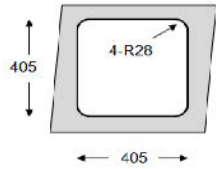

## PIO ENCASTRAR

CODIGO	MEDIDA	ACABAMENTO	PREÇO
<b>SUT4444-R25</b>	440X440X200	INOX	<b>150,00 €</b>
<b>SUT4444-PR</b>	440X440X200	ANTRACITE	<b>195,00 €</b>

**Valvula GM**  
**28,00 €**

Medida de Corte: 405X405