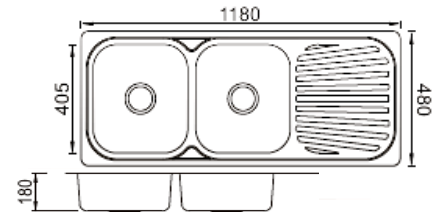

## BANCA ENCASTRAR 1 PIO e 1/2

CODIGO	MEDIDA	ACABAMENTO	PREÇO
DE10050	1000x500X160	INOX	120,00 €

Medida de Corte: 980X480

## BANCA ENCASTRAR 2 PIOS

CODIGO	MEDIDA	ACABAMENTO	PREÇO
DE11650	1160X500X150	INOX	125,00 €

## BANCA ENCASTRAR 2 PIOS

Medida de Corte: 1140X480

CODIGO	MEDIDA	ACABAMENTO	PREÇO
DE11848	1180X480X180	INOX	145,00 €

Medida de Corte: 1160X460