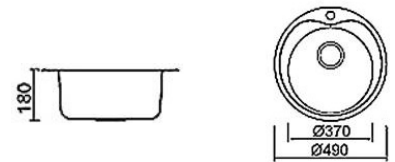

## BANCA ENCASTRAR 1 PIO

CODIGO	MEDIDA	ACABAMENTO	PREÇO
SE4848-1	480X480X160	INOX	70,00 €

Medida de Corte: 460X460

## BANCA ENCASTRAR 1 PIO

CODIGO	MEDIDA	ACABAMENTO	PREÇO
SE4545	450X450X160	INOX	105,00 €

Medida de Corte: Ø 42,5

## BANCA ENCASTRAR 1 PIO

CODIGO	MEDIDA	ACABAMENTO	PREÇO
SE4848	480X480X180	INOX	75,00 €

Medida de Corte: Ø 460