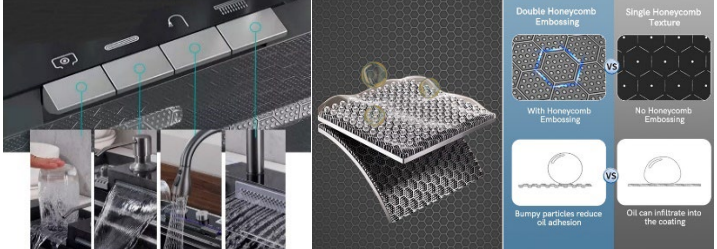

Medida de Corte:700x365