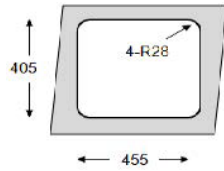

CODIGO	MEDIDA	ACABAMENTO	PREÇO
SUT4944-R25	490X440X200	INOX	160,00 €
SUT4944-PR	490X440X200	ANTRACITE	210,00 €