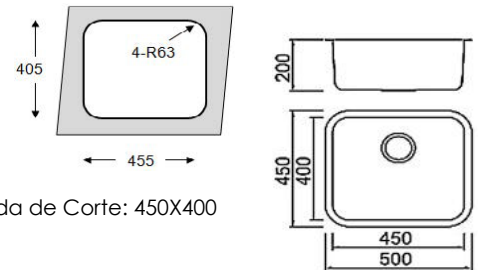

## BANCA APLICAÇÃO INFERIOR

CODIGO	MEDIDA	ACABAMENTO	PREÇO
<b>SUT3844-R25</b>	380X440X190	INOX	<b>140,00 €</b>
<b>SU4540</b>	440X380X190	INOX	<b>90,00 €</b>

Medida de Corte: 405X345

Medida de Corte: 395X335

## BANCA APLICAÇÃO INFERIOR

CODIGO	MEDIDA	ACABAMENTO	PREÇO
<b>SU4545</b>	450X450X190	INOX	<b>100,00 €</b>
<b>SU4545PR</b>	450X450X190	ANTRACITE	<b>175,00 €</b>

Medida de Corte: 400X400

**Valvula GM**  
**28,00 €**

## BANCA APLICAÇÃO INFERIOR

CODIGO	MEDIDA	ACABAMENTO	PREÇO
<b>SU5045</b>	500X450X190	INOX	<b>115,00 €</b>
<b>SU5045PR</b>	500X450X190	ANTRACITE	<b>200,00 €</b>

Medida de Corte: 450X400

**Valvula GM**  
**28,00 €**