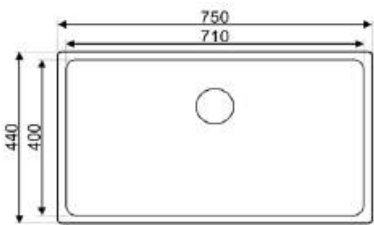

CODIGO	MEDIDA	ACABAMENTO	PREÇO
SUT7544-R25	750X440X200	INOX	250,00 €