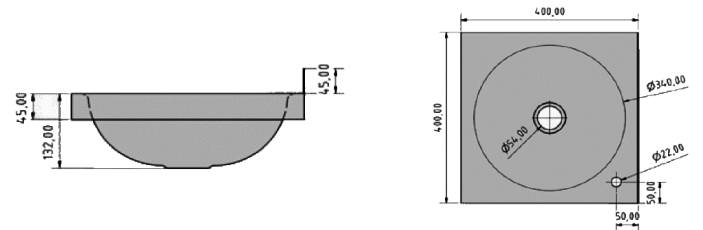

CODIGO	MEDIDA	ACABAMENTO	PREÇO
28012044	400X400X132	INOX	95,00 €