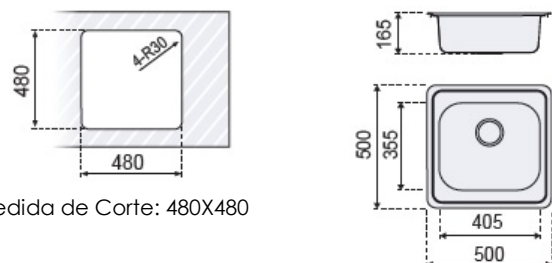

## BANCA ENCASTRAR 2 PIOS C/ESCORREDOURO

CODIGO	MEDIDA	ACABAMENTO	PREÇO
DE12050	1200X500X150	INOX	140,00 €

Medida de Corte: 1180X480

## BANCA ENCASTRAR 1 PIO

CODIGO	MEDIDA	ACABAMENTO	PREÇO
SE3838-6	380X380X160	INOX	60,00 €
SE3838 ECO	380X380X130	INOX	50,00 €

Medida de Corte: 360X360

## BANCA ENCASTRAR 1 PIO

CODIGO	MEDIDA	ACABAMENTO	PREÇO
SE5050	500X500X165	INOX	70,00 €

Medida de Corte: 480X480