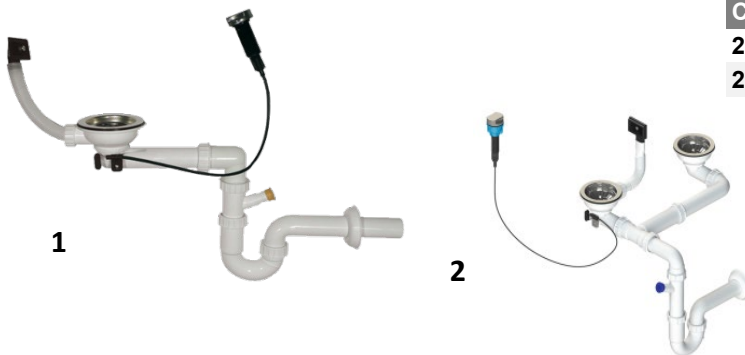

SIFÕES BANCA AUTOMATICO

CODIGO	MEDIDA	ACABAMENTO	PREÇO
211130	1 1/2"x115 (1)	PVC/INOX	62,00 €
221111	1 1/2"x115 (2)	PVC/INOX	85,00 €