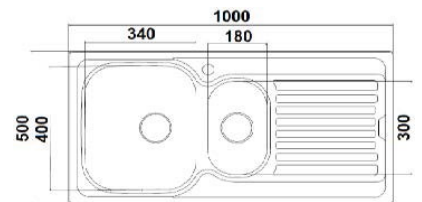

## BANCA 2 PIOS ENCASTRAR

CODIGO	MEDIDA	ACABAMENTO	PREÇO
DE8050	800X500X160	INOX	120,00 €

Medida de Corte: 780X480

## BANCA 2 PIOS ENCASTRAR

CODIGO	MEDIDA	ACABAMENTO	PREÇO
DE8048	800X480X155	INOX	125,00 €

Medida de Corte: 780X460

## BANCA ENCASTRAR 1 PIO e 1/2

CODIGO	MEDIDA	ACABAMENTO	PREÇO
DE10050	1000x500X160	INOX	120,00 €

Medida de Corte: 980X480