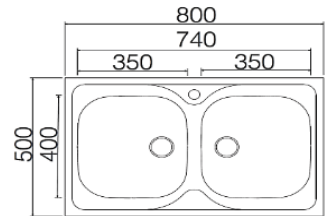

## DUETO ENCASTRAR 2 PIOS

CODIGO	MEDIDA	ACABAMENTO	PREÇO
<b>DE8444</b>	840X440X160	INOX	<b>140,00 €</b>

## BANCA 2 PIOS ENCASTRAR

CODIGO	MEDIDA	ACABAMENTO	PREÇO
DE8050	800X500X160	INOX	120,00 €

Medida de Corte: 780X480

## BANCA 2 PIOS ENCASTRAR

CODIGO	MEDIDA	ACABAMENTO	PREÇO
DE8048	800X480X155	INOX	125,00 €

Medida de Corte: 780X460