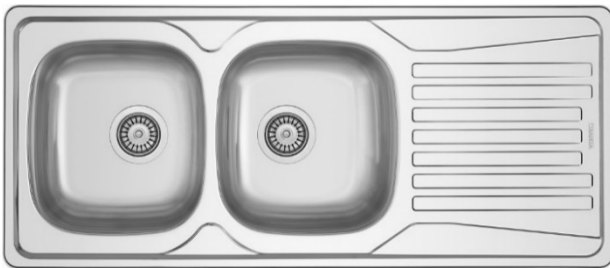

BANCA ENCASTRAR 2 PIOS C/ESCORREDOURO

CODIGO	MEDIDA	ACABAMENTO	PREÇO
DE12050	1200X500X150	INOX	140,00 €