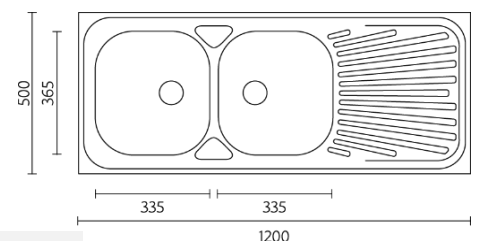

CODIGO	MEDIDA	ACABAMENTO	PREÇO
DP12050	1200X500X150	INOX	160,00 €

Sifão não Incluído