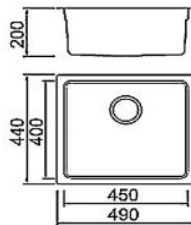

## PIO ENCASTRAR

CODIGO	MEDIDA	ACABAMENTO	PREÇO
<b>SUT4444-R25</b>	440X440X200	INOX	<b>150,00 €</b>
<b>SUT4444-PR</b>	440X440X200	ANTRACITE	<b>195,00 €</b>

**Valvula GM**  
**28,00 €**

Medida de Corte: 405X405

## PIO ENCASTRAR

CODIGO	MEDIDA	ACABAMENTO	PREÇO
<b>SUT4944-R25</b>	490X440X200	INOX	<b>160,00 €</b>
<b>SUT4944-PR</b>	490X440X200	ANTRACITE	<b>210,00 €</b>

**Valvula GM**  
**28,00 €**

Medida de Corte: 455X405