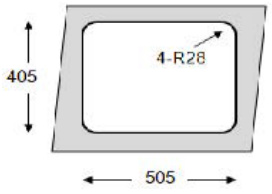

CODIGO	MEDIDA	ACABAMENTO	PREÇO
SUT5444-R25	540X440X200	INOX	170,00 €
SUT5444-PR	540X440X200	ANTRACITE	220,00 €