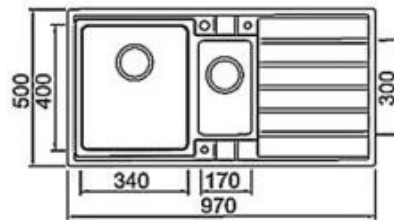

BANCA ENCASTRAR 2 PIAS C/ESCUREDOURO

CODIGO	MEDIDA	ACAB / POSIÇÃO	PREÇO
DET9750R	970X500X215	INOX / DIREITO	320,00 €
DET9750L	970X500X215	INOX / ESQUERDO	320,00 €