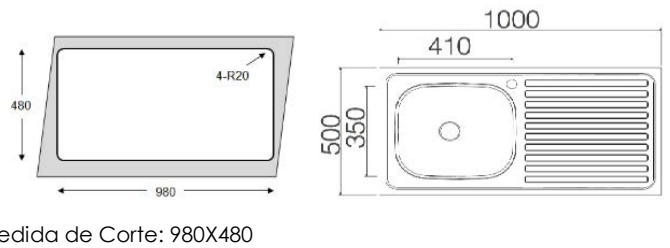

CODIGO	MEDIDA	ACABAMENTO	PREÇO
SE10050	1000X500X160	INOX	90,00 €