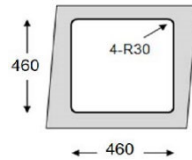

CODIGO	MEDIDA	ACABAMENTO	PREÇO
SE4848-1	480X480X160	INOX	70,00 €

Medida de Corte: 460X460