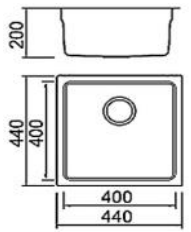

## PIO ENCASTRAR

CODIGO	MEDIDA	ACABAMENTO	PREÇO
<b>SUT4444-R25</b>	440X440X200	INOX	<b>150,00 €</b>
<b>SUT4444-PR</b>	440X440X200	ANTRACITE	<b>195,00 €</b>

**Valvula GM**  
**28,00 €**

Medida de Corte: 405X405