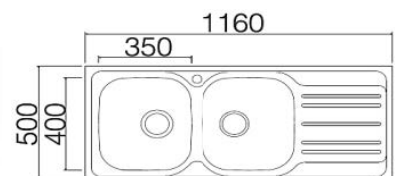

## BANCA 2 PIOS ENCASTRAR

CODIGO	MEDIDA	ACABAMENTO	PREÇO
DE8048	800X480X155	INOX	125,00 €

Medida de Corte: 780X460

## BANCA ENCASTRAR 1 PIO e 1/2

CODIGO	MEDIDA	ACABAMENTO	PREÇO
DE10050	1000x500X160	INOX	120,00 €

Medida de Corte: 980X480

## BANCA ENCASTRAR 2 PIOS

CODIGO	MEDIDA	ACABAMENTO	PREÇO
DE11650	1160X500X150	INOX	125,00 €