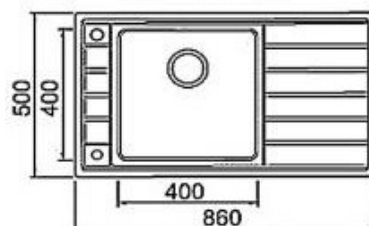

BANCA ENCASTRAR 1 PIA C/ESCUREDOURO

CODIGO	MEDIDA	ACAB / POSIÇÃO	PREÇO
SET8650R	860X500X215	INOX / DIREITO	260,00 €
SET8650L	860X500X215	INOX / ESQUERDO	260,00 €