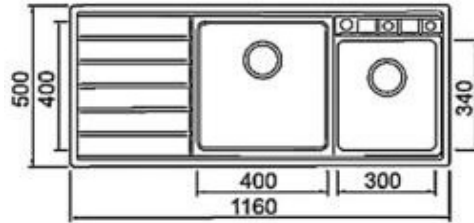

BANCAS INOX ENCASTRAR

BANCA ENCASTRAR 2 PIAS C/ESCUREDOURO

CODIGO	MEDIDA	ACAB / POSIÇÃO	PREÇO
DET11650R	1160X500X215	INOX / DIREITO	380,00 €
DET11650L	1160X500X215	INOX / ESQUERDO	380,00 €