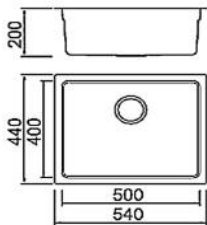

## PIO ENCASTRAR

CODIGO	MEDIDA	ACABAMENTO	PREÇO
<b>SUT4444-R25</b>	440X440X200	INOX	<b>150,00 €</b>
<b>SUT4444-PR</b>	440X440X200	ANTRACITE	<b>195,00 €</b>

**Valvula GM**  
**28,00 €**

Medida de Corte: 405X405

## PIO ENCASTRAR

CODIGO	MEDIDA	ACABAMENTO	PREÇO
<b>SUT4944-R25</b>	490X440X200	INOX	<b>160,00 €</b>
<b>SUT4944-PR</b>	490X440X200	ANTRACITE	<b>210,00 €</b>

**Valvula GM**  
**28,00 €**

Medida de Corte: 455X405

## PIO ENCASTRAR

CODIGO	MEDIDA	ACABAMENTO	PREÇO
<b>SUT5444-R25</b>	540X440X200	INOX	<b>170,00 €</b>
<b>SUT5444-PR</b>	540X440X200	ANTRACITE	<b>220,00 €</b>

**Valvula GM**  
**28,00 €**

Medida de Corte: 505X405