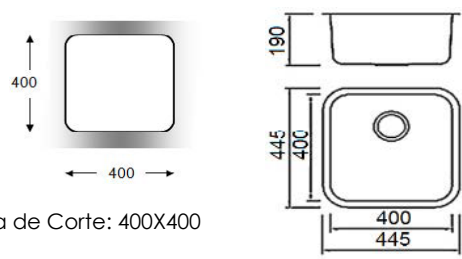

## BANCA APLICAÇÃO INFERIOR

CODIGO	MEDIDA	ACABAMENTO	PREÇO
<b>SUT3844-R25</b>	380X440X190	INOX	<b>140,00 €</b>
<b>SU4540</b>	440X380X190	INOX	<b>90,00 €</b>

Medida de Corte: 405X345

Medida de Corte: 395X335

## BANCA APLICAÇÃO INFERIOR

CODIGO	MEDIDA	ACABAMENTO	PREÇO
<b>SU4545</b>	450X450X190	INOX	<b>100,00 €</b>
<b>SU4545PR</b>	450X450X190	ANTRACITE	<b>175,00 €</b>

Medida de Corte: 400X400

**Valvula GM**  
**28,00 €**