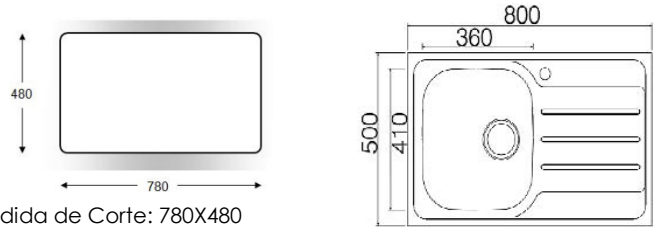

CODIGO	MEDIDA	ACABAMENTO	PREÇO
SE8050	800X500X150	INOX	80,00 €