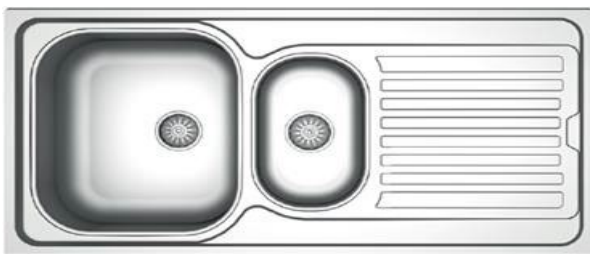

BANCA ENCASTRAR 1 PIO e 1/2