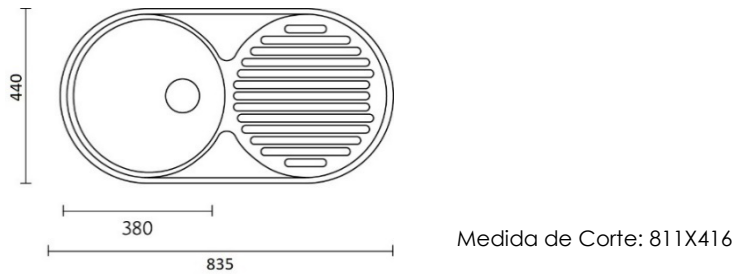

CODIGO	MEDIDA	ACABAMENTO	PREÇO
SE8444	840X440X160	INOX	130,00 €