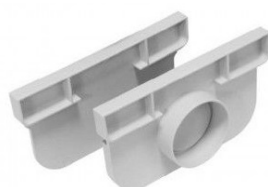

TOPOS P/CALEIRA

CODIGO	GRELHA	PREÇO
18030521	PP Cz 13x50x3,5	2,60 €
18030521	PP Cz 13x50-75	2,60 €