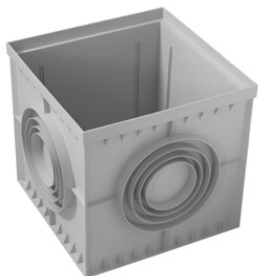

## CAIXA QUADRADA PS-01

CODIGO	MEDIDA	PREÇO
18030101	200x200	<b>8,40 €</b>
18030102	300x300	<b>14,80 €</b>
18030103	400x400	<b>23,00 €</b>
18030104	550x550	<b>59,80 €</b>

## ARO REFORÇADO TAMPA / GRELHA REF. PS-01

CODIGO	MEDIDA	PREÇO
18030301	200x200	<b>3,10 €</b>
18030302	300x300	<b>4,90 €</b>
18030303	400x400	<b>8,20 €</b>
18030304	550x550	<b>12,60 €</b>

## TAMPA C/MANIPULO REFORÇADA CS-01

CODIGO	MEDIDA	PREÇO
18030121	200x200	<b>4,80 €</b>
18030122	300x300	<b>11,40 €</b>
18030123	400x400	<b>20,80 €</b>
18030124	550x550	<b>46,50 €</b>

## GRELHA C/MANIPULO REFORÇADA CS-01

CODIGO	MEDIDA	PREÇO
18030131	200x200	<b>4,80 €</b>
18030132	300x300	<b>11,40 €</b>
18030133	400x400	<b>20,80 €</b>
18030134	550x550	<b>46,50 €</b>