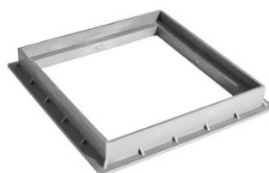

## CAIXA QUADRADA PS-01

CODIGO	MEDIDA	PREÇO
18030101	200x200	<b>8,40 €</b>
18030102	300x300	<b>14,80 €</b>
18030103	400x400	<b>23,00 €</b>
18030104	550x550	<b>59,80 €</b>

## ARO REFORÇADO TAMPA / GRELHA REF. PS-01

CODIGO	MEDIDA	PREÇO
18030301	200x200	<b>3,10 €</b>
18030302	300x300	<b>4,90 €</b>
18030303	400x400	<b>8,20 €</b>
18030304	550x550	<b>12,60 €</b>

## GRELHA C/MANIPULO REFORÇADA CS-01

CODIGO	MEDIDA	PREÇO
18030131	200x200	<b>4,80 €</b>
18030132	300x300	<b>11,40 €</b>
18030133	400x400	<b>20,80 €</b>
18030134	550x550	<b>46,50 €</b>