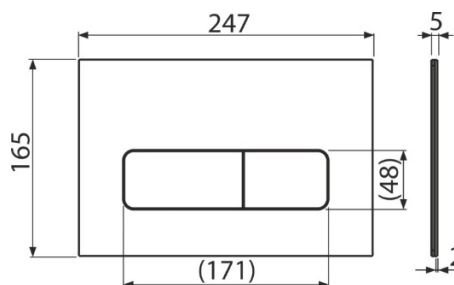

MOON White

PLACA COMANDO INOX DUPLA DESCARGA

Branco

CODIGO	€
24040454	290,00

- Placa c/estrutura inox
- Comandos em inox