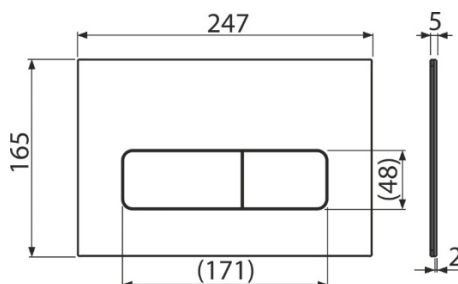

PLACAS DESCARGA INOX

MOON BRASS

PLACA COMANDO INOX DUPLA DESCARGA

Latão

CODIGO	€
24040453	340,00

- Placa c/estrutura inox
- Comandos em inox