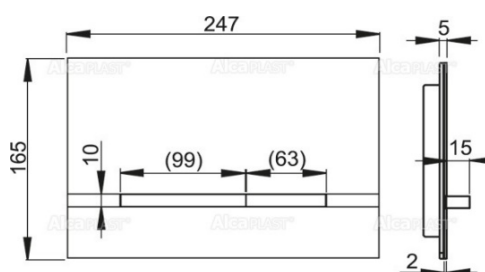

STRIP Black

PLACA COMANDO DUPLA DESCARGA

Preto

CODIGO	€
24040438	340,00

- Placa c/estrutura inox
- Comandos em inox