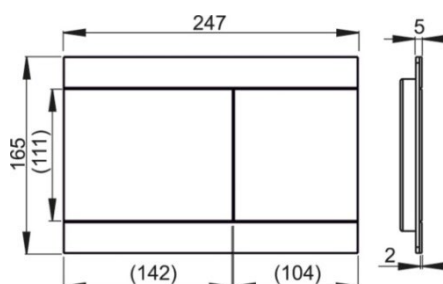

PLACAS DESCARGA INOX

FUN RG-B

PLACA COMANDO INOX DUPLA DESCARGA

Ouro Vermelho Mate

CODIGO €
24040428 **840,00**

- Placa c/estrutura inox
- Comandos em inox

FUN RG-P

PLACA COMANDO INOX DUPLA DESCARGA

Ouro Vermelho Brilho