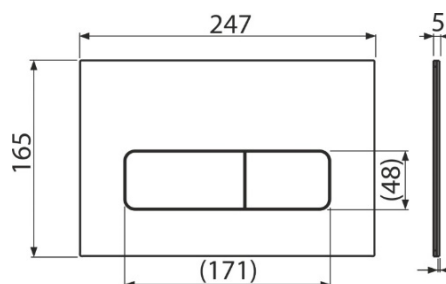

MOON Black

PLACA COMANDO INOX DUPLA DESCARGA

Preto

CODIGO	€
24040452	340,00

- Placa c/estrutura inox
- Comandos em inox