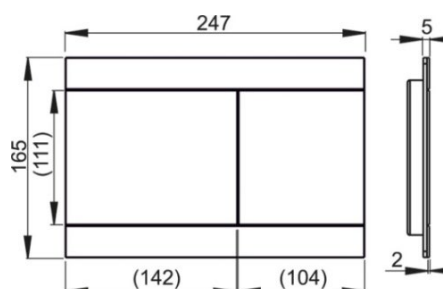

CODIGO €
24040437 **840,00**

- Placa c/estrutura inox
- Comandos em inox

FUN N-B

PLACA COMANDO INOX DUPLA DESCARGA

Nickel Escovado Mate