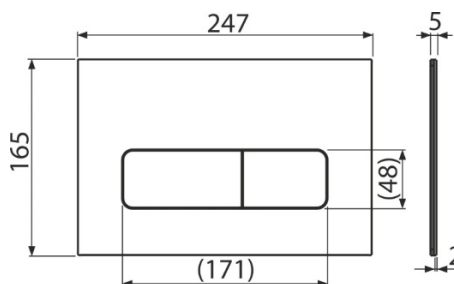

MOON Alunox

PLACA COMANDO INOX DUPLA DESCARGA

Inox

CODIGO	€
24040451	225,00

- Placa c/estrutura inox
- Comandos em inox