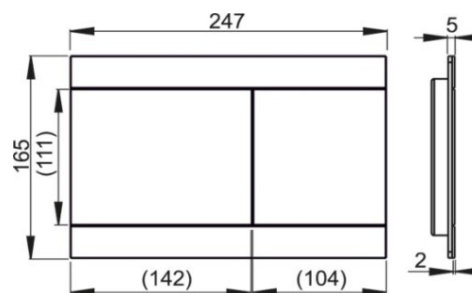

FUN BLACK

PLACA COMANDO INOX DUPLA DESCARGA

Preto Mate

CODIGO €
24040426 **360,00**

- Placa c/estrutura inox
- Comandos em inox