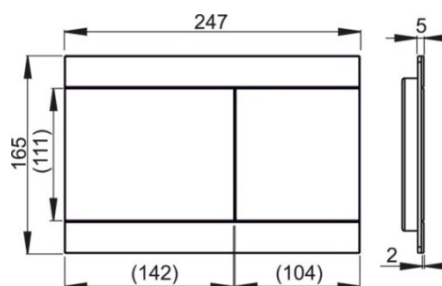

FUN G-P

PLACA COMANDO DUPLA DESCARGA

Ouro Brilho

CODIGO €
24040443 **290,00**

- Placa c/estrutura inox
- Comandos em inox