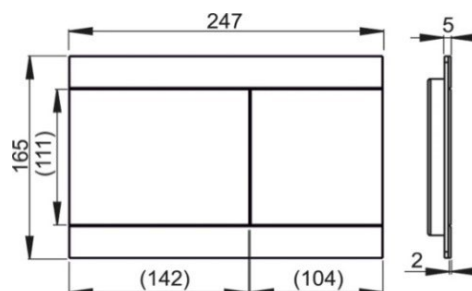

FUN White

PLACA COMANDO INOX DUPLA DESCARGA

Branca

CODIGO €
24040427 **305,00**

- Placa c/estrutura inox
- Comandos em inox