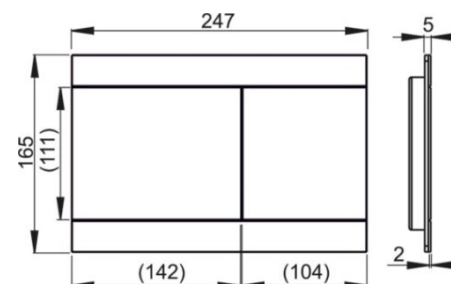

FUN BRASS

PLACA COMANDO INOX DUPLA DESCARGA

Latão

CODIGO €
24040432 **340,00**

- Placa c/estrutura inox
- Comandos em inox