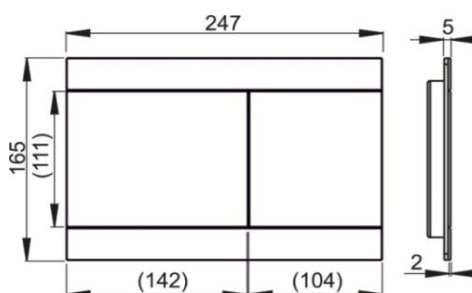

## FUN Alunox

PLACA COMANDO DUPLA DESCARGA

Inox

**CODIGO €**  
24040421 **225,00**

- Placa c/estrutura inox
- Comandos em alumínio