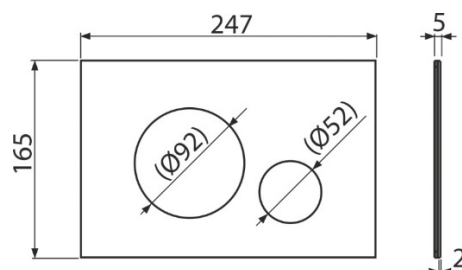

FUN Brass

PLACA COMANDO DUPLA DESCARGA

Latão

CODIGO	€
24040402	260,00

- Placa c/estrutura inox
- Comandos em inox