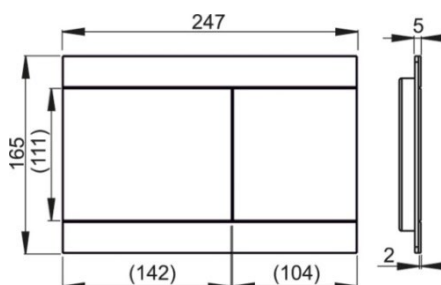

PLACAS DESCARGA INOX

FUN GM-P

PLACA COMANDO INOX DUPLA DESCARGA

Gun Metal Brilho

CODIGO €
24040434 **840,00**

- Placa c/estrutura inox
- Comandos em inox