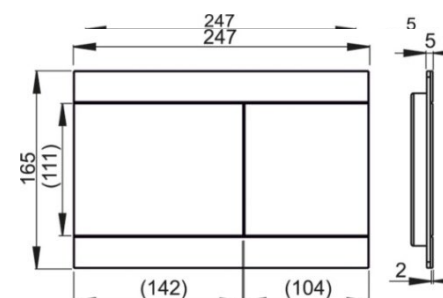

CODIGO €
24040436 **840,00**

- Placa c/estrutura inox
- Comandos em inox