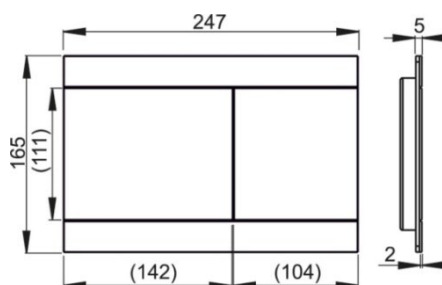

FUN G-B

PLACA COMANDO DUPLA DESCARGA

Ouro Mate Escovado

CODIGO €
24040429 **290,00**

- Placa c/estrutura inox
- Comandos em inox