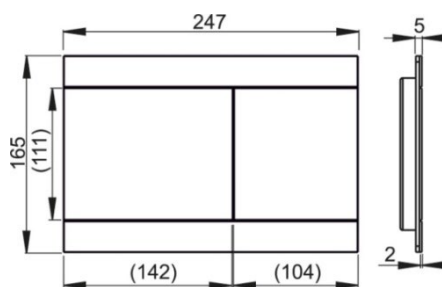

FUN GM-B

PLACA COMANDO INOX DUPLA DESCARGA

Gun Metal Escovado

CODIGO €
24040422 **840,00**

- Placa c/estrutura inox
- Comandos em inox