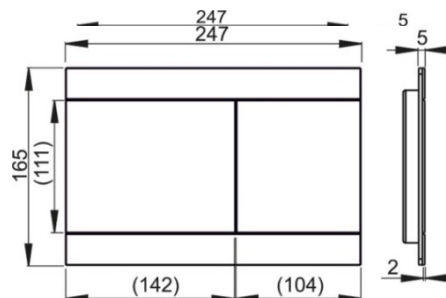

PLACAS DESCARGA INOX

FUN Antic

PLACA COMANDO INOX DUPLA DESCARGA

Bronze

CODIGO	€
24040424	360,00

- Placa c/estrutura inox
- Comandos em inox