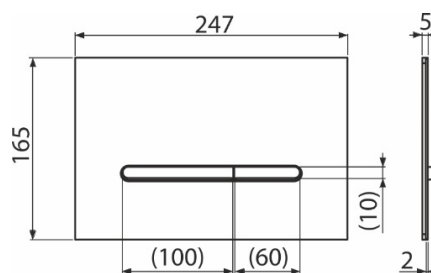

RAY Black

PLACA COMANDO DUPLA DESCARGA

Preto

CODIGO	€
24040412	320,00

- Placa c/estrutura inox
- Comandos em inox