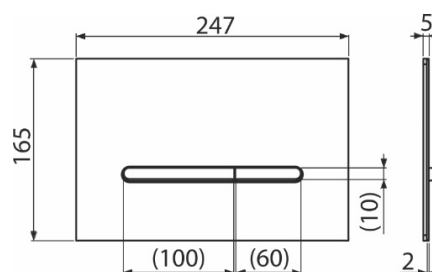

RAY Alunox

PLACA COMANDO DUPLA DESCARGA

Inox

CODIGO	€
24040411	255,00

- Placa c/estrutura inox
- Comandos em inox