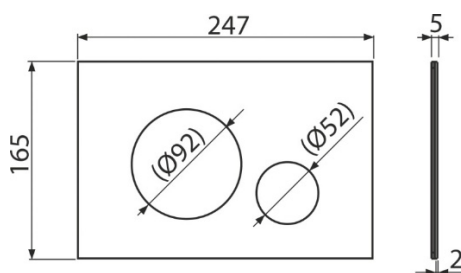

TURN Alunox

PLACA COMANDO DUPLA DESCARGA

CODIGO	€
24040401	280,00

- Placa c/estrutura inox
- Comandos em alumínio