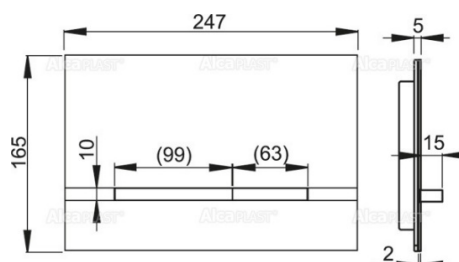

PLACAS DESCARGA INOX

STRIP Alunox

PLACA COMANDO DUPLA DESCARGA

Inox

CODIGO	€
24040431	290,00

- Placa c/estrutura inox
- Comandos em inox