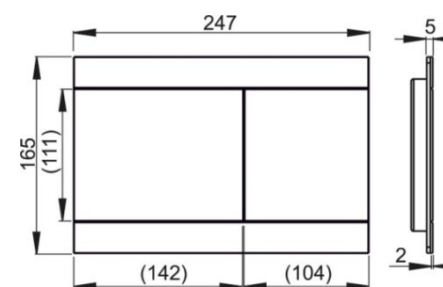

Ouro Vermelho Brilho

**CODIGO** €  
24040437 **840,00**

- Placa c/estrutura inox
- Comandos em inox

FUN N-B

PLACA COMANDO INOX DUPLA DESCARGA

Nickel Escovado Mate

**CODIGO** €  
24040435 **840,00**

- Placa c/estrutura inox
- Comandos em inox