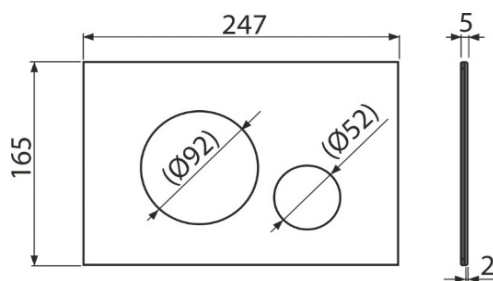

FUN Antic

PLACA COMANDO INOX DUPLA DESCARGA

Bronze

CODIGO	€
24040424	360,00

- Placa c/estrutura inox
- Comandos em inox