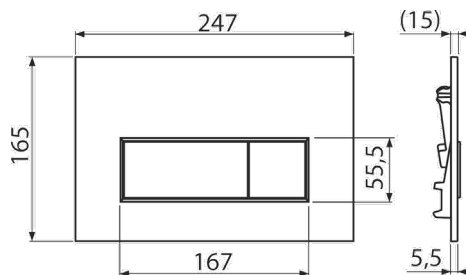

PLACAS DESCARGA ABS

M70

PLACA COMANDO DUPLA DESCARGA

CODIGO	MODELO	COR	€
2404M070	M070	BRANCO	38,00
2404M071	M071	CROMO	44,00

M270

PLACA COMANDO DUPLA DESCARGA

CODIGO	MODELO	COR	€
2404M270	M270	BRANCO	37,00
2404M271	M271	CROMO	58,00
2404M272	M272	MATE	58,00

M57X

PLACA COMANDO DUPLA DESCARGA

CODIGO	MODELO	COR	€
2404M570	M570	BRANCO	56,00
2404M571	M571	CROMO	65,00
2404M572	M572	MATE	68,00
2404M576	M576	BR/MATE	72,00

M57G-M * M57-RGM * M575

CODIGO	MODELO	COR	€
24M57GM	M57GM	OURO MATE	80,00
24M57RGM	M57RGM	OURO VERMELHO MATE	80,00
2404M575	M575	DOURADO	260,00