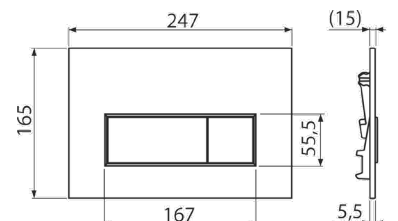

M57X

PLACA COMANDO DUPLA DESCARGA

CODIGO	MODELO	COR	€
2404M570	M570	BRANCO	56,00
2404M571	M571	CROMO	65,00
2404M572	M572	MATE	68,00
2404M576	M576	BR/MATE	72,00

M57G-M * M57-RGM * M575

CODIGO	MODELO	COR	€
24M57GM	M57GM	OURO MATE	80,00
24M57RGM	M57RGM	OURO VERMELHO MATE	80,00
2404M575	M575	DOURADO	260,00