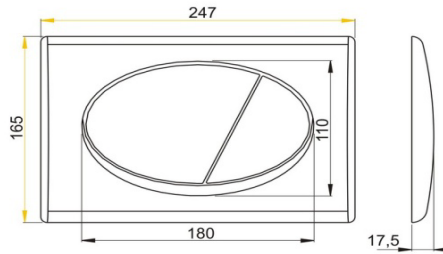

PLACAS DESCARGA ABS

M70

PLACA COMANDO DUPLA DESCARGA

CODIGO	MODELO	COR	€
2404M070	M070	BRANCO	38,00
2404M071	M071	CROMO	44,00

M270

PLACA COMANDO DUPLA DESCARGA

CODIGO	MODELO	COR	€
2404M270	M270	BRANCO	37,00
2404M271	M271	CROMO	58,00
2404M272	M272	MATE	58,00