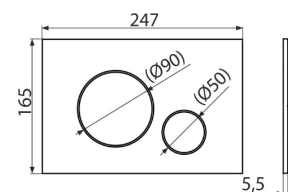

M678 * M675 * M676

CODIGO	MODELO	COR	€
2404M678	M678	PRETO MATE	75,00
2404M675	M675	DOURADO	260,00
2404M676	M676	BRANCO MATE	72,00

M778 * M778-5 * M775

CODIGO	MODELO	COR	€
2404M778	M778	PR*MATE/CR	75,00
240M7785	M778-5	PR*MATE/OURO	90,00
2404M778	M775	BR/OURO	75,00