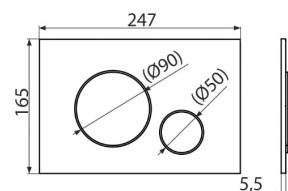

PLACAS DESCARGA ABS

M678 * M675 * M676

CODIGO	MODELO	COR	€
2404M678	M678	PRETO MATE	75,00
2404M675	M675	DOURADO	260,00
2404M676	M676	BRANCO MATE	72,00

M778 * M778-5 * M775

CODIGO	MODELO	COR	€
2404M778	M778	PR*MATE/CR	75,00
240M7785	M778-5	PR*MATE/OURO	90,00
2404M778	M775	BR/OURO	75,00

M671 * M672 * M670

CODIGO	MODELO	COR	€
2404M671	M671	CROMO	65,00
2404M672	M672	MATE	70,00
2404M670	M670	BRANCO	56,00

M279

PLACA COMANDO METALICA DUPLA DESCARGA ANTIVALDALISMO

CODIGO	MODELO	COR	€
2404M279	M279	METAL	178,00

Aro e placa em inox