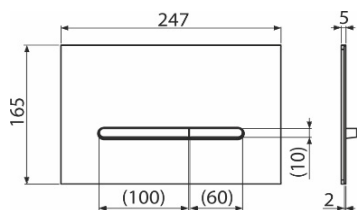

PLACAS DESCARGA ABS

M578 * M57-GM * M587-NM

CODIGO	MODELO	COR	€
240M780	M578	PRETO MATE	75,00
24M57GMM	M57GMM	GUN METAL	80,00
240M57NM	M57NM	NIQUEL MATE	80,00

M1878 * M187-7 * M1876 * M1876-1

CODIGO	MODELO	COR	€
24M18780	M1878	PRETO MATE	95,00
24M18787	M1878-7	PR/OURO MATE	110,00
24M18760	M1876	BRANCO MATE	73,00
24M18761	M1876-1	BR*MATE/CR	76,00