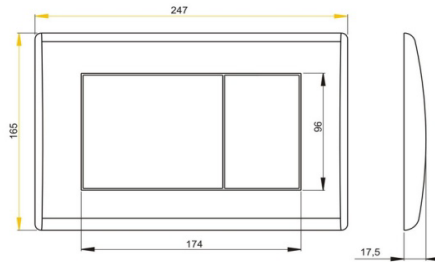

PLACAS DESCARGA ABS

M70

PLACA COMANDO DUPLA DESCARGA

CODIGO	MODELO	COR	€
2404M070	M070	BRANCO	38,00
2404M071	M071	CROMO	44,00

M270

PLACA COMANDO DUPLA DESCARGA

CODIGO	MODELO	COR	€
2404M270	M270	BRANCO	37,00
2404M271	M271	CROMO	58,00
2404M272	M272	MATE	58,00

M57X

PLACA COMANDO DUPLA DESCARGA

CODIGO	MODELO	COR	€
2404M570	M570	BRANCO	56,00
2404M571	M571	CROMO	65,00
2404M572	M572	MATE	68,00
2404M576	M576	BR/MATE	72,00

M57G-M * M57-RGM * M575

CODIGO	MODELO	COR	€
24M57GM	M57GM	OURO MATE	80,00
24M57RGM	M57RGM	OURO VERMELHO MATE	80,00
2404M575	M575	DOURADO	260,00