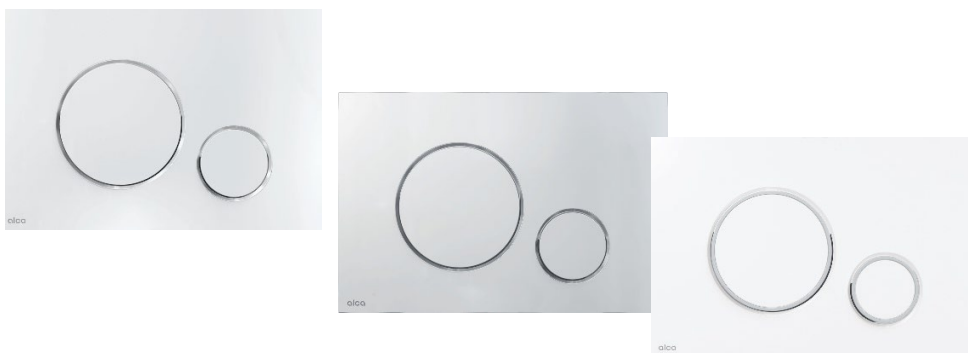

M678 * M675 * M676

CODIGO	MODELO	COR	€
2404M678	M678	PRETO MATE	75,00
2404M675	M675	DOURADO	260,00
2404M676	M676	BRANCO MATE	72,00

M778 * M778-5 * M775

CODIGO	MODELO	COR	€
2404M778	M778	PR*MATE/CR	75,00
240M7785	M778-5	PR*MATE/OURO	90,00
2404M778	M775	BR/OURO	75,00

M671 * M672 * M670

CODIGO	MODELO	COR	€
2404M671	M671	CROMO	65,00
2404M672	M672	MATE	70,00
2404M670	M670	BRANCO	56,00

M279

PLACA COMANDO METALICA DUPLA DESCARGA ANTIVALDALISMO

CODIGO	MODELO	COR	€
2404M279	M279	METAL	178,00