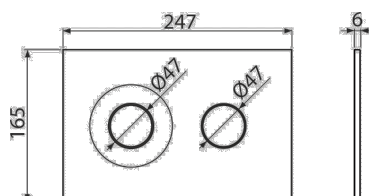

PLACAS DESCARGA ABS

M578 * M57-GM * M587-NM

CODIGO	MODELO	COR	€
240M780	M578	PRETO MATE	75,00
24M57GMM	M57GMM	GUN METAL	80,00
240M57NM	M57NM	NIQUEL MATE	80,00

M1878 * M187-7 * M1876 * M1876-1

CODIGO	MODELO	COR	€
24M18780	M1878	PRETO MATE	95,00
24M18787	M1878-7	PR/OURO MATE	110,00
24M18760	M1876	BRANCO MATE	73,00
24M18761	M1876-1	BR*MATE/CR	76,00

M1978 * M1978-7 * M1976 * M1976-2

CODIGO	MODELO	COR	€
24M19780	M1978	PRETO MATE	83,00
24M19767	M1978-7	PR/OURO MATE	110,00
24M19760	M1976	BRANCO MATE	73,00
24M19762	M1976-2	BR*MATE/CR	76,00