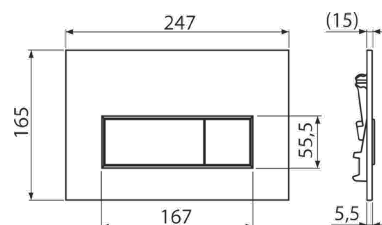

CODIGO	MODELO	COR	€
240M780	M578	PRETO MATE	75,00
24M57GMM	M57GMM	GUN METAL	80,00
240M57NM	M57NM	NIQUEL MATE	80,00