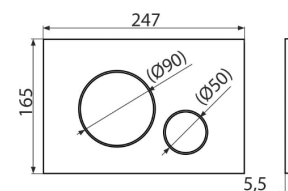

PLACAS DESCARGA ABS

M678 * M675 * M676

CODIGO	MODELO	COR	€
2404M678	M678	PRETO MATE	75,00
2404M675	M675	DOURADO	260,00
2404M676	M676	BRANCO MATE	72,00

M778 * M778-5 * M775

CODIGO	MODELO	COR	€
2404M778	M778	PR*MATE/CR	75,00
240M7785	M778-5	PR*MATE/OURO	90,00
2404M778	M775	BR/OURO	75,00

M671 * M672 * M670

CODIGO	MODELO	COR	€
2404M671	M671	CROMO	65,00
2404M672	M672	MATE	70,00
2404M670	M670	BRANCO	56,00

M279

PLACA COMANDO METALICA DUPLA DESCARGA ANTIVALDALISMO

CODIGO	MODELO	COR	€
2404M279	M279	METAL	178,00

Aro e placa em inox