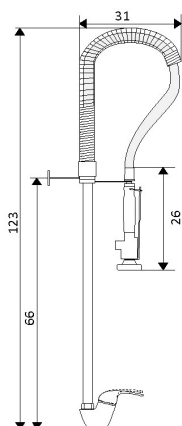

TORNEIRAS HOTELARIA

MONOCOMANDO BALCÃO INDUSTRIAL 70 / 45

CODIGO	MODELO	PREÇO
04020410	ALTURA 45	230,00 €
717CZ0011	ALTURA 70	210,00 €

MONOCOMANDO BALCÃO INDUSTRIAL ST

CODIGO	ACAB.	PREÇO
0522717	Cromado	220,00 €

MONOCOMANDO BALCÃO BL INDUSTRIAL SIMPLES

CODIGO	ACAB.	PREÇO
04020413	Cromado	285,00 €

MONOCOMANDO BALCÃO BL INDUSTRIAL C/BICA

CODIGO	ACAB.	PREÇO
04020414	Cromado	405,00 €

MONOCOMANDO BANCA INDUSTRIAL SIMPLES