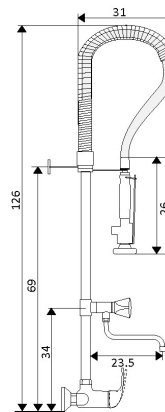

MONOCOMANDO BALCÃO BL INDUSTRIAL SIMPLES

CODIGO	ACAB.	PREÇO
04020413	Cromado	285,00 €

MONOCOMANDO BALCÃO BL INDUSTRIAL C/BICA

CODIGO	ACAB.	PREÇO
04020414	Cromado	405,00 €

MONOCOMANDO BANCA INDUSTRIAL SIMPLES

CODIGO	ACAB.	PREÇO
04020415	Cromado	300,00 €

MONOCOMANDO BANCA INDUSTRIAL C/BICA

CODIGO	ACAB.	PREÇO
04020416	Cromado	405,00 €

LH-9430

Kit industrial em aço inox
Stainless steel industrial set
Grifo industrial en acero
inoxidable
650,00 €