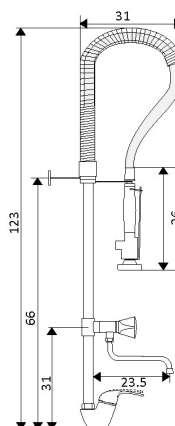

MONOCOMANDO BALCÃO BL INDUSTRIAL SIMPLES

CODIGO	ACAB.	PREÇO
04020413	Cromado	285,00 €

MONOCOMANDO BALCÃO BL INDUSTRIAL C/BICA

CODIGO	ACAB.	PREÇO
04020414	Cromado	405,00 €

MONOCOMANDO BANCA INDUSTRIAL SIMPLES

CODIGO	ACAB.	PREÇO
04020415	Cromado	300,00 €

MONOCOMANDO BANCA INDUSTRIAL C/BICA

CODIGO	ACAB.	PREÇO
04020416	Cromado	405,00 €

LH-9430

Kit industrial em aço inox
Stainless steel industrial set
Grifo industrial en acero
inoxidable
650,00 €