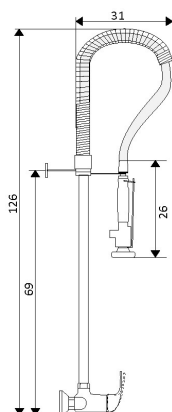

MONOCOMANDO BALCÃO BL INDUSTRIAL SIMPLES

CODIGO	ACAB.	PREÇO
04020413	Cromado	285,00 €

MONOCOMANDO BALCÃO BL INDUSTRIAL C/BICA

CODIGO	ACAB.	PREÇO
04020414	Cromado	405,00 €

MONOCOMANDO BANCA INDUSTRIAL SIMPLES

CODIGO	ACAB.	PREÇO
04020415	Cromado	300,00 €

MONOCOMANDO BANCA INDUSTRIAL C/BICA

CODIGO	ACAB.	PREÇO
04020416	Cromado	405,00 €

LH-9430

Kit industrial em aço inox
Stainless steel industrial set
Grifo industrial en acero
inoxidable
650,00 €