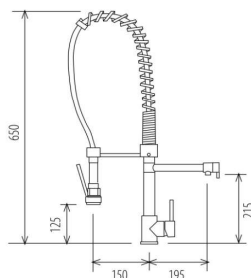

TORNEIRAS HOTELARIA

MONOCOMANDO BALCÃO INDUSTRIAL 70 / 45

CODIGO	MODELO	PREÇO
04020410	ALTURA 45	230,00 €
717CZ0011	ALTURA 70	210,00 €

MONOCOMANDO BALCÃO INDUSTRIAL ST

CODIGO	ACAB.	PREÇO
0522717	Cromado	220,00 €

MONOCOMANDO BALCÃO BL INDUSTRIAL SIMPLES

CODIGO	ACAB.	PREÇO
04020413	Cromado	285,00 €

MONOCOMANDO BALCÃO BL INDUSTRIAL C/BICA

CODIGO	ACAB.	PREÇO
04020414	Cromado	405,00 €

MONOCOMANDO BANCA INDUSTRIAL SIMPLES