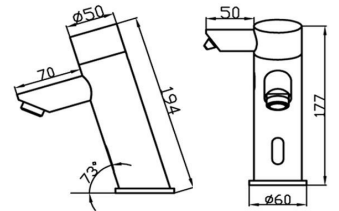

TORNEIRAS INFRAVERMELHOS

TORNEIRA LAVATÓRIO SENSOR SENSY

CODIGO	SISTEMA	PREÇO
2TOR360	ELECT*AC	165,00 €
2TOR365	ALTA ELECT*AC	275,00 €
2TOR370	2 AGUAS*	200,00 €
2TOR368	ALTA 2 AGUAS*	315,00 €

* Pre-Regulador na Caixa

TORNEIRA LAVATÓRIO 2 AGUAS SENSOR SENSY

CODIGO	SISTEMA	PREÇO
2TOR375	2 AGUAS	225,00 €
2TOR376	ALTA 2 AGUAS	340,00 €

TORNEIRA LAVATÓRIO SENSOR REFLEX

CODIGO	SISTEMA	PREÇO
2TOR1000	ELECT*AC	160,00 €
2TOR1010	2 AGUAS	220,00 €

TORNEIRA LAVATÓRIO SENSOR E DISPENSADOR SABONETE DUAL

CODIGO	SISTEMA	PREÇO
2TOR-S002	ELECT*AC	290,00 €

TORNEIRA LAVATÓRIO SENSOR TROMBA

CODIGO	SISTEMA	PREÇO
5859	ELECT*AC	215,00 €

TORNEIRA LAVATÓRIO SENSOR FONTANA

CODIGO	SISTEMA	PREÇO
5529	ELECT*AC	135,00 €
5530AL*	ALTA ELECT/AC	155,00 €

BICA LAVATÓRIO PAREDE SENSOR TOPTRONIC

CODIGO	SISTEMA	PREÇO
LH-S001	ELECT*AC	190,00 €

BICA LAVATÓRIO PAREDE SENSOR WALLTRONIC

CODIGO	SISTEMA	PREÇO
0505531	ELECT*AC	150,00 €

TORNEIRA LAVATÓRIO ALTA SENSOR ALTIS/ELEGANCE

CODIGO	SISTEMA	PREÇO
04010100	ELECT. -AC	160,00 €
0505532	ELECT*AC	150,00 €

TORNEIRA URINOL EXTERIOR / INTERIOR SENSOR POTUS

CODIGO	SISTEMA	PREÇO
LH-S006	ELECT. -AC	120,00 €
LH-S005	ELECT. -AC	195,00 €