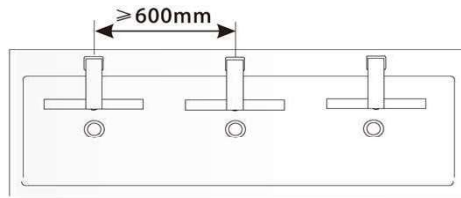

Torneira sensor

Automatic faucet

Descrição <i>Description</i>	Cod. <i>Cod.</i>	Preço <i>Price</i>
Torneira sensor 3 em 1 balcão <i>All in one automatic faucet</i>	TSB01	950,00 €

Torneira sensor 3 em 1 parede <i>All in one automatic faucet wall in mounted</i>	TSP02	1.000,00 €
---	-------	------------

Distancia mínima entre torneiras

Tamanho mínimo do lavatório: 400 x 300 mm, profundidade mínima 100 mm