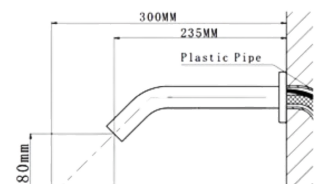

TORNEIRAS INFRAVERMELHOS

TORNEIRA LAVATÓRIO SENSOR SENSY

CODIGO	SISTEMA	PREÇO
2TOR360	ELECT*AC	165,00 €
2TOR365	ALTA ELECT*AC	275,00 €
2TOR370	2 AGUAS*	200,00 €
2TOR368	ALTA 2 AGUAS*	315,00 €

* Pre-Regulador na Caixa

TORNEIRA LAVATÓRIO 2 AGUAS SENSOR SENSY

CODIGO	SISTEMA	PREÇO
2TOR375	2 AGUAS	225,00 €
2TOR376	ALTA 2 AGUAS	340,00 €

TORNEIRA LAVATÓRIO SENSOR REFLEX

CODIGO	SISTEMA	PREÇO
2TOR1000	ELECT*AC	160,00 €
2TOR1010	2 AGUAS	220,00 €

TORNEIRA LAVATÓRIO SENSOR E DISPENSADOR SABONETE DUAL

CODIGO	SISTEMA	PREÇO
2TOR-S002	ELECT*AC	290,00 €

TORNEIRA LAVATÓRIO SENSOR TROMBA

CODIGO	SISTEMA	PREÇO
5859	ELECT*AC	215,00 €

TORNEIRA LAVATÓRIO SENSOR FONTANA

CODIGO	SISTEMA	PREÇO
5529	ELECT*AC	135,00 €
5530AL*	ALTA ELECT/AC	155,00 €

BICA LAVATÓRIO PAREDE SENSOR TOPTRONIC

CODIGO	SISTEMA	PREÇO
LH-S001	ELECT*AC	190,00 €

BICA LAVATÓRIO PAREDE SENSOR WALLTRONIC

CODIGO	SISTEMA	PREÇO
0505531	ELECT*AC	150,00 €

TORNEIRA LAVATÓRIO ALTA SENSOR ALTIS/ELEGANCE

CODIGO	SISTEMA	PREÇO
04010100	ELECT. -AC	160,00 €
0505532	ELECT*AC	150,00 €

TORNEIRA URINOL EXTERIOR / INTERIOR SENSOR POTUS

CODIGO	SISTEMA	PREÇO
LH-S006	ELECT. -AC	120,00 €
LH-S005	ELECT. -AC	195,00 €