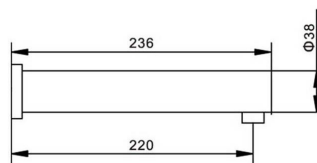

TORNEIRAS INFRAVERMELHOS

TORNEIRA LAVATÓRIO SENSOR SENSY

CODIGO	SISTEMA	PREÇO
2TOR360	ELECT*AC	165,00 €
2TOR365	ALTA ELECT*AC	275,00 €
2TOR370	2 AGUAS*	200,00 €
2TOR368	ALTA 2 AGUAS*	315,00 €

* Pre-Regulador na Caixa

TORNEIRA LAVATÓRIO 2 AGUAS SENSOR SENSY

CODIGO	SISTEMA	PREÇO
2TOR375	2 AGUAS	225,00 €
2TOR376	ALTA 2 AGUAS	340,00 €

TORNEIRA LAVATÓRIO SENSOR REFLEX

CODIGO	SISTEMA	PREÇO
2TOR1000	ELECT*AC	160,00 €
2TOR1010	2 AGUAS	220,00 €

TORNEIRA LAVATÓRIO SENSOR E DISPENSADOR SABONETE DUAL

CODIGO	SISTEMA	PREÇO
2TOR-S002	ELECT*AC	290,00 €

TORNEIRA LAVATÓRIO SENSOR TROMBA

CODIGO	SISTEMA	PREÇO
5859	ELECT*AC	215,00 €

TORNEIRA LAVATÓRIO SENSOR FONTANA

CODIGO	SISTEMA	PREÇO
5529	ELECT*AC	135,00 €
5530AL*	ALTA ELECT/AC	155,00 €

BICA LAVATÓRIO PAREDE SENSOR TOPTRONIC

CODIGO	SISTEMA	PREÇO
LH-S001	ELECT*AC	190,00 €

BICA LAVATÓRIO PAREDE SENSOR WALLTRONIC

CODIGO	SISTEMA	PREÇO
0505531	ELECT*AC	150,00 €

TORNEIRA LAVATÓRIO ALTA SENSOR ALTIS/ELEGANCE

CODIGO	SISTEMA	PREÇO
04010100	ELECT. -AC	160,00 €
0505532	ELECT*AC	150,00 €

TORNEIRA URINOL EXTERIOR / INTERIOR SENSOR POTUS

CODIGO	SISTEMA	PREÇO
LH-S006	ELECT. -AC	120,00 €
LH-S005	ELECT. -AC	195,00 €