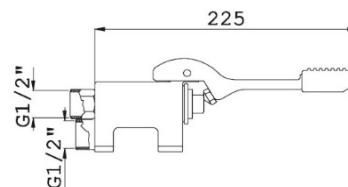

MISTURADORA PEDAL CHÃO FORCE

CODIGO	FUNÇÃO	PREÇO
0507586	1 PEDAL-2 AGUAS	76,00 €

MISTURADORA PEDAL CHÃO FORCE

CODIGO	FUNÇÃO	PREÇO
0507587	2 PEDAIS-2 AGUAS	115,00 €

MISTURADORA PEDAL CHÃO STYLE

CODIGO	FUNÇÃO	PREÇO
LH-P05	1 PEDAL-2 AGUAS	170,00 €