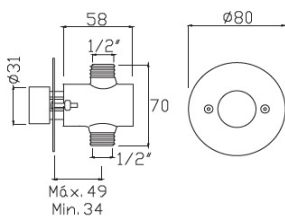

CODIGO	ACABAMENTO	PREÇO
LH-T002EO	CROMADO	68,00 €