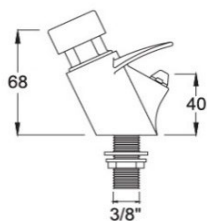

TORNEIRAS TEMPORIZADAS

TORNEIRA BEBEDOURO TEMPORIZADA TOP

CODIGO	ACABAMENTO	PREÇO
LH-T2178EO	CROMADO	120,00 €