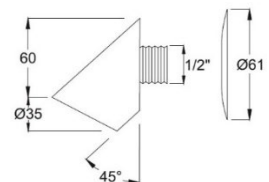

CODIGO	ACABAMENTO	PREÇO
LH-TC3EO	CROMADO	40,00 €