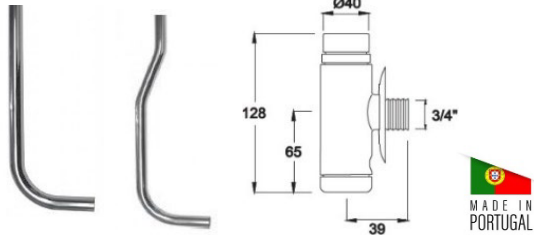

CODIGO	ACABAMENTO	PREÇO
LH-T005EO	CROMADO	68,00 €

TORNEIRAS TEMPORIZADAS

FLUXOMETRO SANITA EXTERIOR 3/4" TOP

CODIGO	FUNÇÃO	PREÇO
LH-T016EO	SIMPLES	145,00 €
LH-T016EOR	C/REGULAÇÃO	175,00 €
19040109	"L"26x28-60x15cm	30,00 €
19040111	PESCOÇO CAVALO	35,00 €