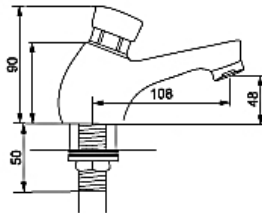

TORNEIRAS TEMPORIZADAS

TORNEIRA LAVATÓRIO TEMPORIZADA ECO

CODIGO	ACABAMENTO	PREÇO
0306207500 T	CROMADO	40,00 €