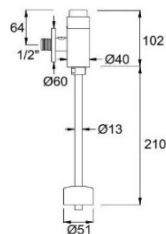

FLUXOMETRO SANITA INTERIOR TOP

CODIGO	ACABAMENTO	PREÇO
LH-T017EO	CROMADO	120,00 €
LH-T017-EO-T	Tube Interior Flux	30,00 €

FLUXOMETRO URINOL EXT. C/REG. CAUDAL 1/2"-3 bar

CODIGO	ACABAMENTO	PREÇO
LH-T015-EO	CROMADO	135,00 €