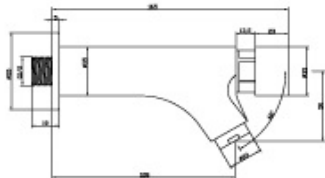

CODIGO	ACABAMENTO	PREÇO
03060210	CROMADO	45,00 €
03060204	CROMADO	56,00 €

MISTURADORA LAVATORIO TEMPORIZADA ECO

CODIGO	ACABAMENTO	PREÇO
03060203	CROMADO	65,00 €

TORNEIRA LAVATORIO PAREDE COMPRIDA ECO

CODIGO	TIPO	PREÇO
05210011	COMPRIDA	42,00 €