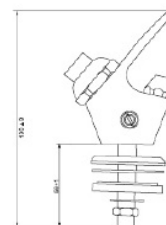

TORNEIRA BEBEDOURO TEMPORIZADA TOP

CODIGO	ACABAMENTO	PREÇO
LH-T2178EO	CROMADO	120,00 €

TORNEIRA BEBEDOURO ECO

CODIGO	ACABAMENTO	PREÇO
0505516	CROMADO	40,00 €

TORNEIRA PEDAL CHÃO FORCE

CODIGO	FUNÇÃO	PREÇO
0507585	1 AGUA	66,00 €