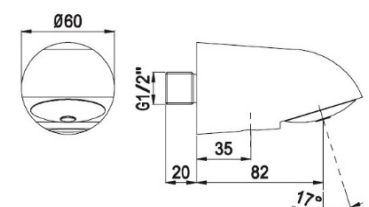

CHUVEIRO ANTI-FURTO C/ LIGACAO ANTICAL

CODIGO	ACABAMENTO	PREÇO
LH-TC4	CROMADO	135,00 €