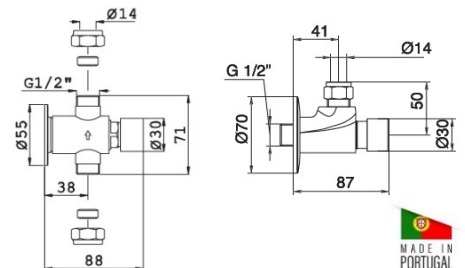

CODIGO	ACABAMENTO	PREÇO
LH-T006EO	CROMADO	78,00 €
LH-8020EO	CROMADO	70,00 €