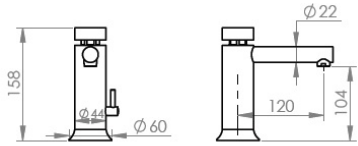

CODIGO	ACABAMENTO	PREÇO
LH-T001EO	CROMADO	60,00 €
LH-T001PR	PRETO MATE	80,00 €