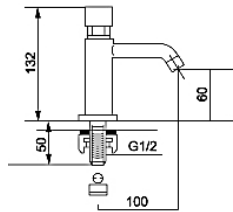

TORNEIRA LAVAT. TEMP. ELEGANCE/PRESTIGE

CODIGO	ACABAMENTO	PREÇO
03060210	CROMADO	45,00 €
03060204	CROMADO	56,00 €