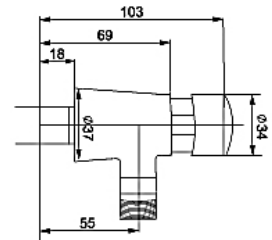

TORNEIRA URINOL TEMPORIZADA ECO

CODIGO	ACABAMENTO	PREÇO
03060101	CROMADO	35,00 €