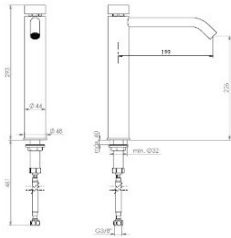

CODIGO	ACABAMENTO	PREÇO
5COL557	CROMADO	120,00 €
5COL557PR	PRETO MATE	160,00 €