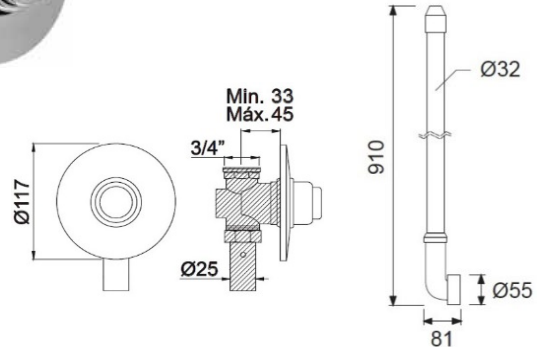

CODIGO	ACABAMENTO	PREÇO
LH-T017EO	CROMADO	120,00 €
LH-T017-EO-T	Tube Interior Flux	30,00 €