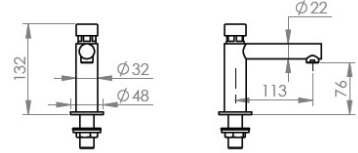

TORNEIRAS TEMPORIZADAS

TORNEIRA LAVATÓRIO TEMPORIZADA TOP

CODIGO	ACABAMENTO	PREÇO
5COL570	CROMADO	48,00 €
5COL570LP	PRETO MATE	80,00 €

TORNEIRA LAVATÓRIO TEMP. TOP MILLENIUM

CODIGO	FUNÇÃO	PREÇO
5COL550	1 AGUA	76,00 €

TORNEIRA LAVATÓRIO ALTA TEMP. TOP MILLENIUM

CODIGO	ACABAMENTO	PREÇO
5COL557	CROMADO	120,00 €
5COL557PR	PRETO MATE	160,00 €

TORNEIRA MIST. LAVATÓRIO TEMP. TOP MILLENIUM

CODIGO	ACABAMENTO	PREÇO
LH-T001EO	CROMADO	60,00 €
LH-T001PR	PRETO MATE	80,00 €

TORNEIRA URINOL TEMPORIZADA TOP

CODIGO	ACABAMENTO	PREÇO
LH-T001EO	CROMADO	60,00 €
LH-T001PR	PRETO MATE	80,00 €

TORNEIRA DUCHE TEMPORIZADA PASSAG/SIMPLES TOP

CODIGO	ACABAMENTO	PREÇO
LH-T006EO	CROMADO	78,00 €
LH-8020EO	CROMADO	70,00 €

TORNEIRA URINOL TEMPORIZADA INTERIOR TOP

CODIGO	ACABAMENTO	PREÇO
LH-T002EO	CROMADO	68,00 €

TORNEIRA DUCHE TEMPORIZADA INTERIOR TOP

CODIGO	ACABAMENTO	PREÇO
LH-T005EO	CROMADO	68,00 €