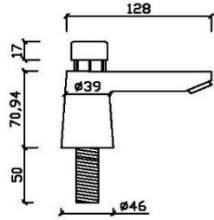

CODIGO	ACABAMENTO	PREÇO
505019	CROMADO	130,00 €

TORNEIRAS TEMPORIZADAS

TORNEIRA LAVATÓRIO TEMPORIZADA TOP

CODIGO	ACABAMENTO	PREÇO
5COL570	CROMADO	48,00 €
5COL570LP	PRETO MATE	80,00 €

TORNEIRA LAVATÓRIO TEMP. TOP MILLENIUM