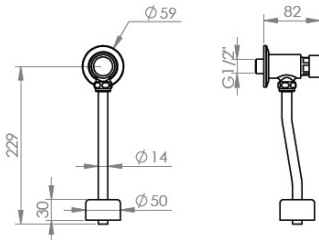

CODIGO	ACABAMENTO	PREÇO
LH-T001EO	CROMADO	60,00 €
LH-T001PR	PRETO MATE	80,00 €