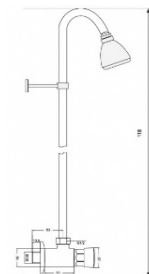

TORNEIRA DUCHE TEMPORIZADA SIMPLES ECO

CODIGO	ACABAMENTO	PREÇO
50550700	CROMADO	32,00 €