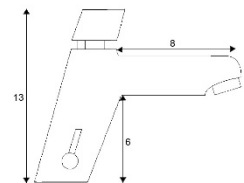

CODIGO	ACABAMENTO	PREÇO
03060210	CROMADO	45,00 €
03060204	CROMADO	56,00 €

MISTURADORA LAVATORIO TEMPORIZADA ECO

CODIGO	ACABAMENTO	PREÇO
03060203	CROMADO	65,00 €

TORNEIRA LAVATORIO PAREDE COMPRIDA ECO

CODIGO	TIPO	PREÇO
05210011	COMPRIDA	42,00 €