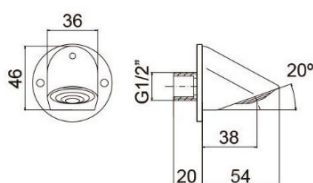

CODIGO	ACABAMENTO	PREÇO
LH-TC3	CROMADO	85,00 €