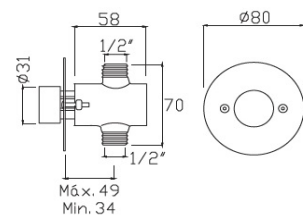

CODIGO	ACABAMENTO	PREÇO
LH-T005EO	CROMADO	68,00 €

TORNEIRAS TEMPORIZADAS

FLUXOMETRO SANITA EXTERIOR 3/4" TOP

CODIGO	FUNÇÃO	PREÇO
LH-T016EO	SIMPLES	145,00 €
LH-T016EOR	C/REGULAÇÃO	175,00 €
19040109	"L"26x28-60x15cm	30,00 €
19040111	PESCOÇO CAVALO	35,00 €