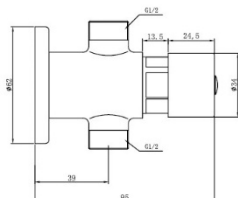

TORNEIRA DUCHE TEMPORIZADA PASSAGEM ECO

CODIGO	ACABAMENTO	PREÇO
0505507	CROMADO	36,00 €