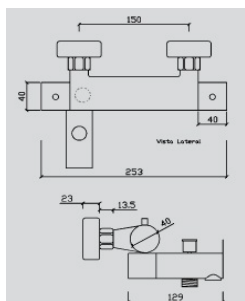

TORNEIRAS TERMOSTATICAS

MISTURADORA BANHEIRA TERMOSTATICA MILLENIUM

CODIGO	ACABAMENTO	PREÇO
4BNC350	Cromado	185,00 €

*Inclui Excêntricos

MISTURADORA BASE TERMOSTATICA MILLENIUM

CODIGO	TIPO	PREÇO
4BCC350	SAIDA INFERIOR	175,00 €

*Inclui Excêntricos

MISTURADORA BASE TERMOSTATICA SS MILLENIUM

CODIGO	ACABAMENTO	PREÇO
4BCC351	SAIDA SUPERIOR	175,00 €

*Inclui Excêntricos

MISTURADORA BASE TERMOSTATICA DS MILLENIUM

CODIGO	TIPO	PREÇO
4BCC355	DUPLA SAIDA	150,00 €

*Inclui Excêntricos

MISTURADORA BANHEIRA TERMOSTATICA QUINAS

CODIGO	ACABAMENTO	PREÇO
4BNC560	Cromado	215,00 €

*Inclui Excêntricos

MISTURADORA BASE TERMOSTATICA QUINAS

CODIGO	TIPO	PREÇO
4BCC563	SAIDA INFERIOR	195,00 €

*Inclui Excêntricos

MISTURADORA BASE TERMOSTATICA SS QUINAS

CODIGO	TIPO	PREÇO
4BCC560	SAIDA SUPERIOR	195,00 €

*Inclui Excêntricos

MISTURADORA BASE TERMOSTATICA DS QUINAS

CODIGO	TIPO	PREÇO
4BCC565	DUPLA SAIDA	180,00 €

*Inclui Excêntricos