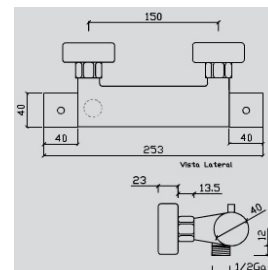

*Inclui Excêntricos

MISTURADORA BASE TERMOSTATICA SS MILLENIUM

CODIGO	ACABAMENTO	PREÇO
4BCC351	SAIDA SUPERIOR	175,00 €

*Inclui Excêntricos

MISTURADORA BASE TERMOSTATICA DS MILLENIUM

CODIGO	TIPO	PREÇO
4BCC355	DUPLA SAIDA	150,00 €