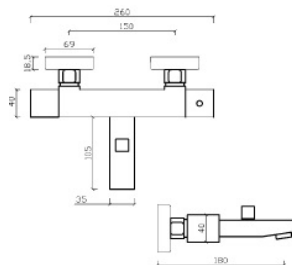

*Inclui Excêntricos

MISTURADORA BANHEIRA TERMOSTATICA QUINAS

CODIGO	ACABAMENTO	PREÇO
4BNC560	Cromado	215,00 €

*Inclui Excêntricos

MISTURADORA BASE TERMOSTATICA QUINAS

CODIGO	TIPO	PREÇO
4BCC563	SAIDA INFERIOR	195,00 €