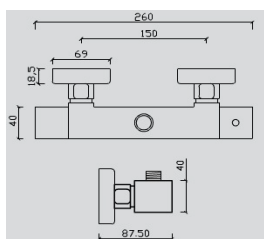

*Inclui Excêntricos

MISTURADORA BASE TERMOSTATICA SS QUINAS

CODIGO	TIPO	PREÇO
4BCC560	SAIDA SUPERIOR	195,00 €

*Inclui Excêntricos

MISTURADORA BASE TERMOSTATICA DS QUINAS

CODIGO	TIPO	PREÇO
4BCC565	DUPLA SAIDA	180,00 €