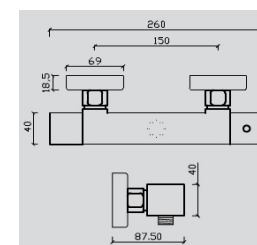

*Inclui Excêntricos