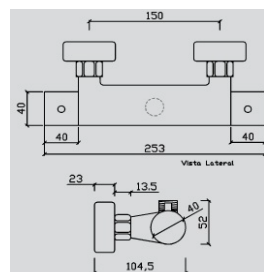

*Inclui Excêntricos

MISTURADORA BASE TERMOSTATICA SS MILLENIUM

CODIGO	ACABAMENTO	PREÇO
4BCC351	SAIDA SUPERIOR	175,00 €

*Inclui Excêntricos

MISTURADORA BASE TERMOSTATICA DS MILLENIUM

CODIGO	TIPO	PREÇO
4BCC355	DUPLA SAIDA	150,00 €