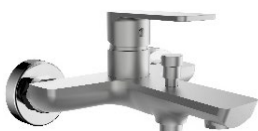

CODIGO	DESIGNAÇÃO	PREÇO
0596102	BIDE	85,00 €

CODIGO	DESIGNAÇÃO	PREÇO
0596105	BANHEIRA	130,00 €

CODIGO	DESIGNAÇÃO	PREÇO
0596106	CHUVEIRO	110,00 €

MONOCOMANDO SERIE GLODFINGER/ GUN METAL

CODIGO	DESIGNAÇÃO	PREÇO
0596110DO	LAV. ALT OR NEW	160,00 €
0596100DO	LAV. ALT OURO	155,00 €
0596101DO	LAVAT. OURO	120,00 €
0596100GR	LAV. ALT. GUN M	160,00 €
0596101GR	LAVAT. GUN MTL	120,00 €

CODIGO	DESIGNAÇÃO	PREÇO
0596102DO	BIDE OURO	120,00 €
0596102GR	BIDE GUN M	120,00 €

CODIGO	DESIGNAÇÃO	PREÇO
0596105DO	BANHEIRA OURO	160,00 €
0596105GR	BANH. GUN METAL	160,00 €

CODIGO	DESIGNAÇÃO	PREÇO
0596106DO	CHUV. OURO	145,00 €
0596106GR	CHUV. GUN MTL	145,00 €