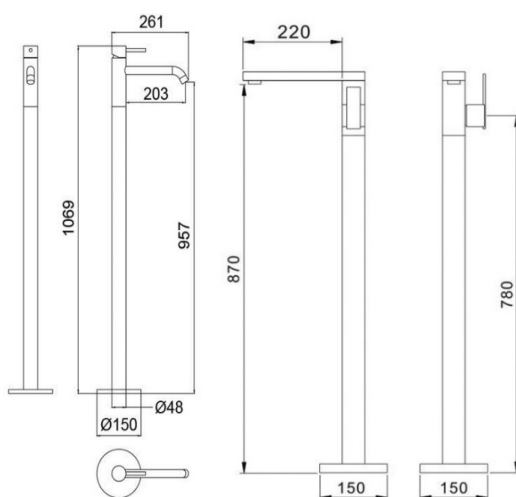

### CILINDRICA

COD	€
4LVC5000	250,00

MEDIDAS: 1120x240xØ160

### CILINDRICA

COD	€
4LVC4000	400,00

MEDIDAS: 1069x203xØ150

### CILINDRICA

COD	€
4LVC2000	1 200,00

MEDIDAS: 1144x303xØ80

### QUADRADA

COD	€
4LVC3000	1 350,00

MEDIDAS: 1154x302x80