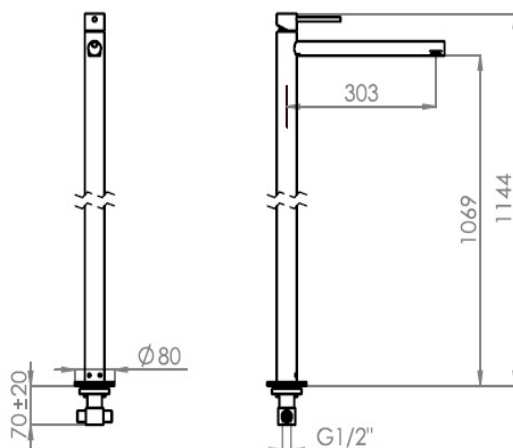

### CILINDRICA

COD	€
4LVC4000	400,00

MEDIDAS: 1069x203xØ150

### CILINDRICA

COD	€
4LVC2000	1 200,00

MEDIDAS: 1144x303xØ80