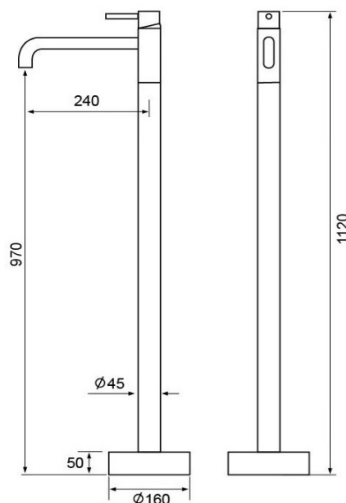

### CILINDRICA

COD	€
4LVC5000	250,00

MEDIDAS: 1120x240xØ160

### CILINDRICA

COD	€
4LVC4000	400,00

MEDIDAS: 1069x203xØ150

### QUADRADA

COD	€
4LVC3002	600,00

MEDIDAS: 870x220xØ150

### CILINDRICA

COD	€
4LVC2000	1 200,00

MEDIDAS: 1144x303xØ80