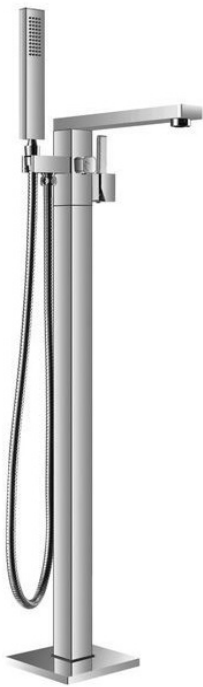

Monomando Banheira Chão

Monomando Banheira ONIX

Monomando Banheira

Caixa Tecnica Instalação

Ref.: ONIX CR

Ref.: ONIX PR

Ref.: ONIX Ouro

Ref.: SALIS

PREÇO - €450,00

PREÇO - €480,00

PREÇO - €540,00

PREÇO - €280,00

Monomando Banheira

Caixa Tecnica Instalação

Ref.: LH-4004

Ref.: LH-4008 CR Ref.: LH-4008 PR

Ref.: AUTE2205

PREÇO - 810,00

PREÇO - €980,00

PREÇO - €1,050,00

PREÇO - €850,00